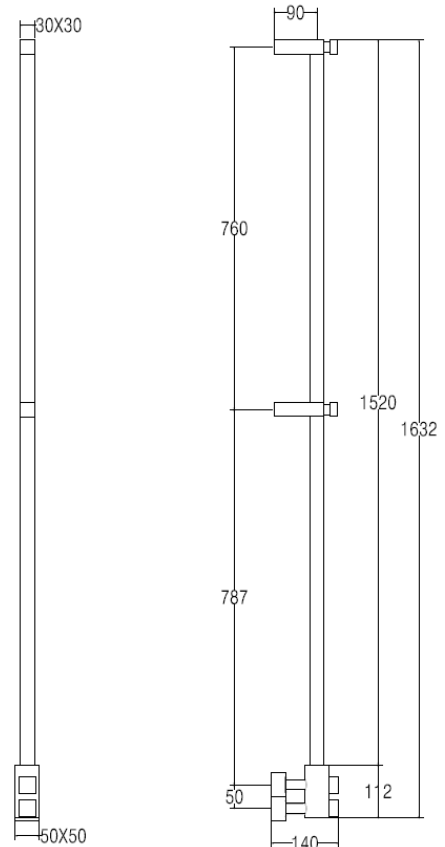

 **716/L**

ARCOBALENO

Asta appendiaccappatoio scaldante in tubo quadro.
 MISURA DEL TUBO: 30X30mm
 MODULO AGGIUNTIVO: non disponibile
 VERSIONE COMBINATA: non disponibile
 VERSIONE MONOTUBO: non disponibile
 MONTAGGIO A PAVIMENTO: non disponibile
 COLLEGAMENTO STANDARD: raccordo 1/2 M con eccentrico
 AROMATERAPIA: non disponibile
 MANIGLIE SVAROWSKI: disponibili

Heated robe hanger staff in squared tube.
 PIPE DIMENSION: 30X30mm
 ADDITIONAL MODULE: not available
 COMBINED VERSION: not available
 SINGLE TUBE VERSION: not available
 FLOOR CONNECTION: not available
 STANDARD CONNECTION: union 1/2 M with eccentric
 AROMATHERAPY: not available
 SWAROVSKI HANDLES: available

Настенная кровельная туннельная сумка
 ДИАМЕТР ТРУБЫ : 30X30mm
 ДОПОЛНИТЕЛЬНЫЙ МОДУЛЬ: не предусмотрена
 КОМБИНИРОВАННЫЙ ВЕРСИЯ: не предусмотрена
 ОДНОТРУБНАЯ ВЕРСИЯ: не предусмотрена
 НИЖНЕЕ ПОДКЛЮЧЕНИЕ: не предусмотрено
 СТАНДАРТНОЕ СОЕДИНЕНИЕ: соединение 1/2 M с эксцентриком
 АРОМАТЕРАПИЯ: не предусмотрена
 РУЧКИ SWAROVSKI: в наличии

Ricambi disponibili a richiesta
 Spare parts available on request
 Запасные части под заказ

SC0716FEBA01..

	int. (mm)	int. (inch)	$\Delta T50$ [t.g.]	$\Delta T50$ t.g.+ v	$\Delta T50$ v	$\Delta T30$ [t.g.]	$\Delta T30$ t.g.+ v	$\Delta T30$ v	Kg 	Lb 
watt	50	1,96	102	122	133	46	55	60	8,00	17,63
kcal			88	105	114	39	47	51		
btu			348	417	452	157	188	203		