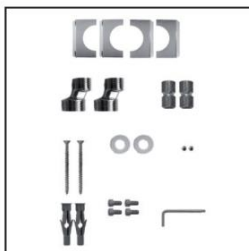

 **716/L**

ARCOBALENO

Asta appendiaccappatoio scaldante in tubo quadro.
 MISURA DEL TUBO: 30X30mm
 MODULO AGGIUNTIVO: non disponibile
 VERSIONE COMBINATA: non disponibile
 VERSIONE MONOTUBO: non disponibile
 MONTAGGIO A PAVIMENTO: non disponibile
 COLLEGAMENTO STANDARD: raccordo 1/2 M con eccentrico
 AROMATERAPIA: non disponibile
 MANIGLIE SVAROWSKI: disponibili

Heated robe hanger staff in squared tube.
 PIPE DIMENSION: 30X30mm
 ADDITIONAL MODULE: not available
 COMBINED VERSION: not available
 SINGLE TUBE VERSION: not available
 FLOOR CONNECTION: not available
 STANDARD CONNECTION: union 1/2 M with eccentric
 AROMATHERAPY: not available
 SWAROVSKI HANDLES: available

Настенная кровельная туннельная сумка
 ДИАМЕТР ТРУБЫ : 30X30mm
 ДОПОЛНИТЕЛЬНЫЙ МОДУЛЬ: не предусмотрена
 КОМБИНИРОВАННЫЙ ВЕРСИЯ: не предусмотрена
 ОДНОТРУБНАЯ ВЕРСИЯ: не предусмотрена
 НИЖНЕЕ ПОДКЛЮЧЕНИЕ: не предусмотрено
 СТАНДАРТНОЕ СОЕДИНЕНИЕ: соединение 1/2 M с эксцентриком
 АРОМАТЕРАПИЯ: не предусмотрена
 РУЧКИ SWAROVSKI: в наличии

Ricambi disponibili a richiesta
 Spare parts available on request
 Запасные части под заказ

SC0716FEBA01..

	int. (mm)	int. (inch)	$\Delta T50$ [t.g.]	$\Delta T50$ t.g.+ v	$\Delta T50$ v	$\Delta T30$ [t.g.]	$\Delta T30$ t.g.+ v	$\Delta T30$ v	Kg 	Lb 
watt	50	1,96	102	122	133	46	55	60	8,00	17,63
kcal			88	105	114	39	47	51		
btu			348	417	452	157	188	203		